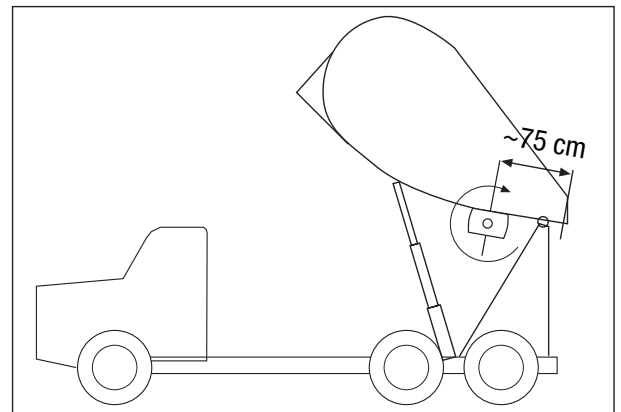

SMT 24/12 Suurtaajuusajoneuvotäryt

Tekniset tiedot SMT 24/12:

Jännite	24	12	V DC
Virta	15	24	A
Nimellisteho	360	300	W
Kierrosliku	8500	8000	rpm
Täryvoima	7600	7000	N
Paino	17	17	kg
Kaapeliliitin	N 25	N 25	1 kpl
Eristysluokka	F	F	
Suojausluokka	I	I	
Kotelointiluokka	IP54	IP54	
Max. käyttöaika	15	15	min/0,5h