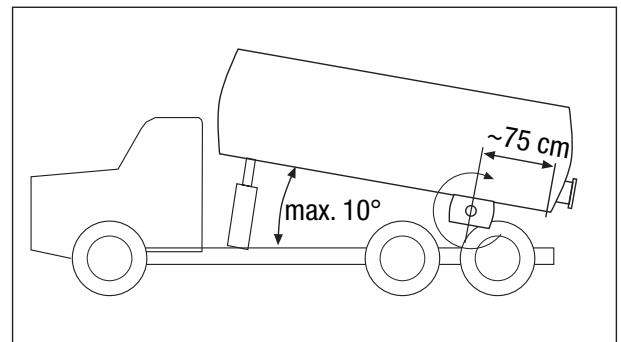

SMT 24/12 Suurtaajuusajoneuvotäryt

Tekniset tiedot SMT 24/12:

Jännite	24	12	V DC
Virta	15	24	A
Nimellisteho	360	300	W
Kierrosliku	8500	8000	rpm
Täryvoima	7600	7000	N
Paino	17	17	kg
Kaapeliliitin	N 25	N 25	1 kpl
Eristysluokka	F	F	
Suojausluokka	I	I	
Kotelointiluokka	IP54	IP54	
Max. käyttöaika	15	15	min/0,5h