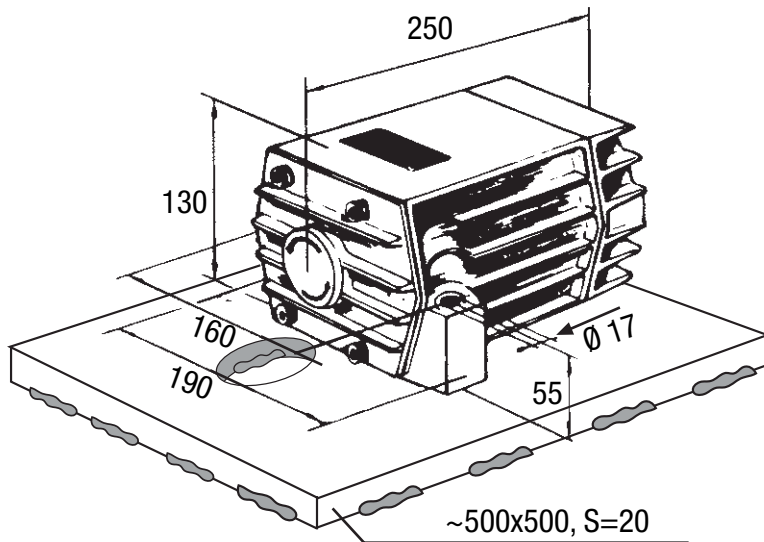

SMT 24/12 Suurtaajuusajoneuvotäryt

Tekniset tiedot SMT 24/12:

Jännite	24	12	V DC
Virta	15	24	A
Nimellisteho	360	300	W
Kierrosliku	8500	8000	rpm
Täryvoima	7600	7000	N
Paino	17	17	kg
Kaapeliliitin	N 25	N 25	1 kpl
Eristysluokka	F	F	
Suojausluokka	I	I	
Kotelointiluokka	IP54	IP54	
Max. käyttöaika	15	15	min/0,5h