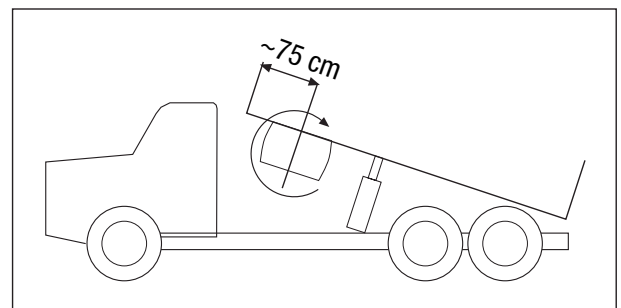

SMT 24/12 Suurtaajuusajoneuvotäryt

Tekniset tiedot SMT 24/12:

Jännite	24	12	V DC
Virta	15	24	A
Nimellisteho	360	300	W
Kierrosliku	8500	8000	rpm
Täryvoima	7600	7000	N
Paino	17	17	kg
Kaapeliliitin	N 25	N 25	1 kpl
Eristysluokka	F	F	
Suojausluokka	I	I	
Kotelointiluokka	IP54	IP54	
Max. käyttöaika	15	15	min/0,5h