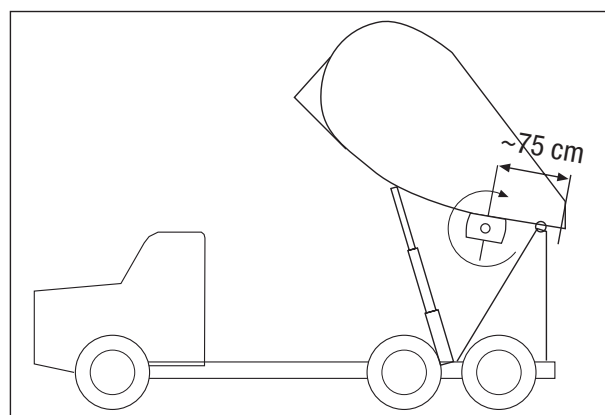

## Tekniset tiedot SMT 24/12:

Jännite	24	12	V DC
Virta	15	24	A
Nimellisteho	360	300	W
Kierrosliku	8500	8000	rpm
Täryvoima	7600	7000	N
Paino	17	17	kg
Kaapeliliitin	N 25	N 25	1 kpl
Eristysluokka	F	F	
Suojausluokka	I	I	
Kotelointiluokka	IP54	IP54	
Max. käyttöaika S2	10	10	min