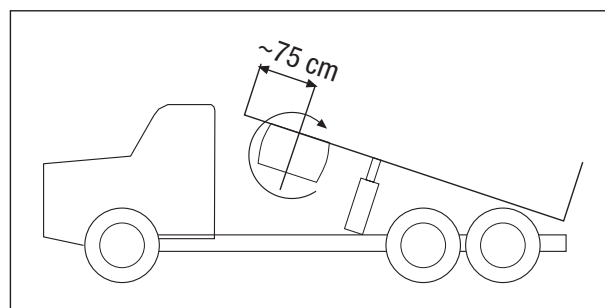

## Tekniset tiedot SMT 24/12:

Jännite	24	12	V DC
Virta	15	24	A
Nimellisteho	360	300	W
Kierrosliku	8500	8000	rpm
Täryvoima	7600	7000	N
Paino	17	17	kg
Kaapeliliitin	N 25	N 25	1 kpl
Eristysluokka	F	F	
Suojausluokka	I	I	
Kotelointiluokka	IP54	IP54	
Max. käyttöaika S2	10	10	min