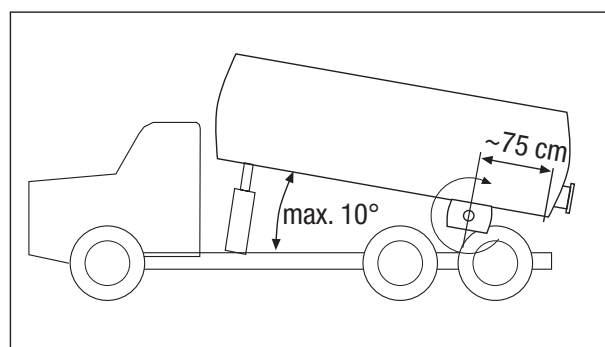

## Tekniset tiedot SMT 24/12:

Jännite	24	12	V DC
Virta	15	24	A
Nimellisteho	360	300	W
Kierrosliku	8500	8000	rpm
Täryvoima	7600	7000	N
Paino	17	17	kg
Kaapeliliitin	N 25	N 25	1 kpl
Eristysluokka	F	F	
Suojausluokka	I	I	
Kotelointiluokka	IP54	IP54	
Max. käyttöaika S2	10	10	min