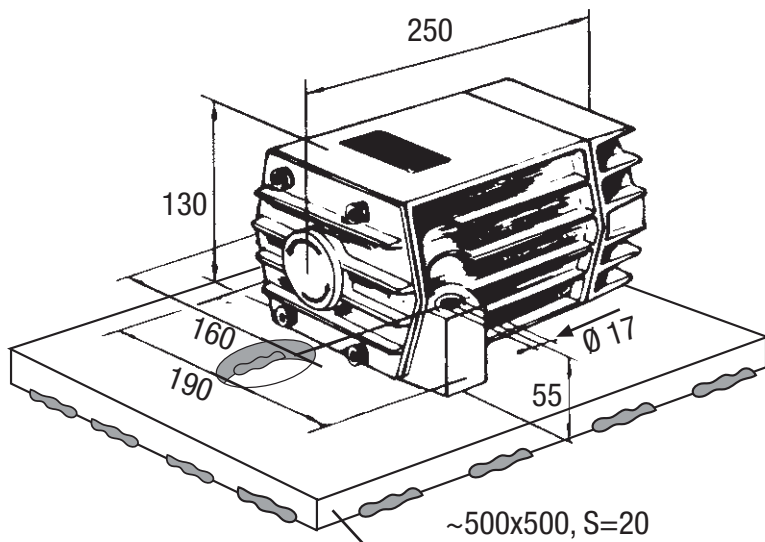

## Tekniset tiedot SMT 24/12:

Jännite	24	12	V DC
Virta	15	24	A
Nimellisteho	360	300	W
Kierrosliku	8500	8000	rpm
Täryvoima	7600	7000	N
Paino	17	17	kg
Kaapeliliitin	N 25	N 25	1 kpl
Eristysluokka	F	F	
Suojausluokka	I	I	
Kotelointiluokka	IP54	IP54	
Max. käyttöaika S2	10	10	min